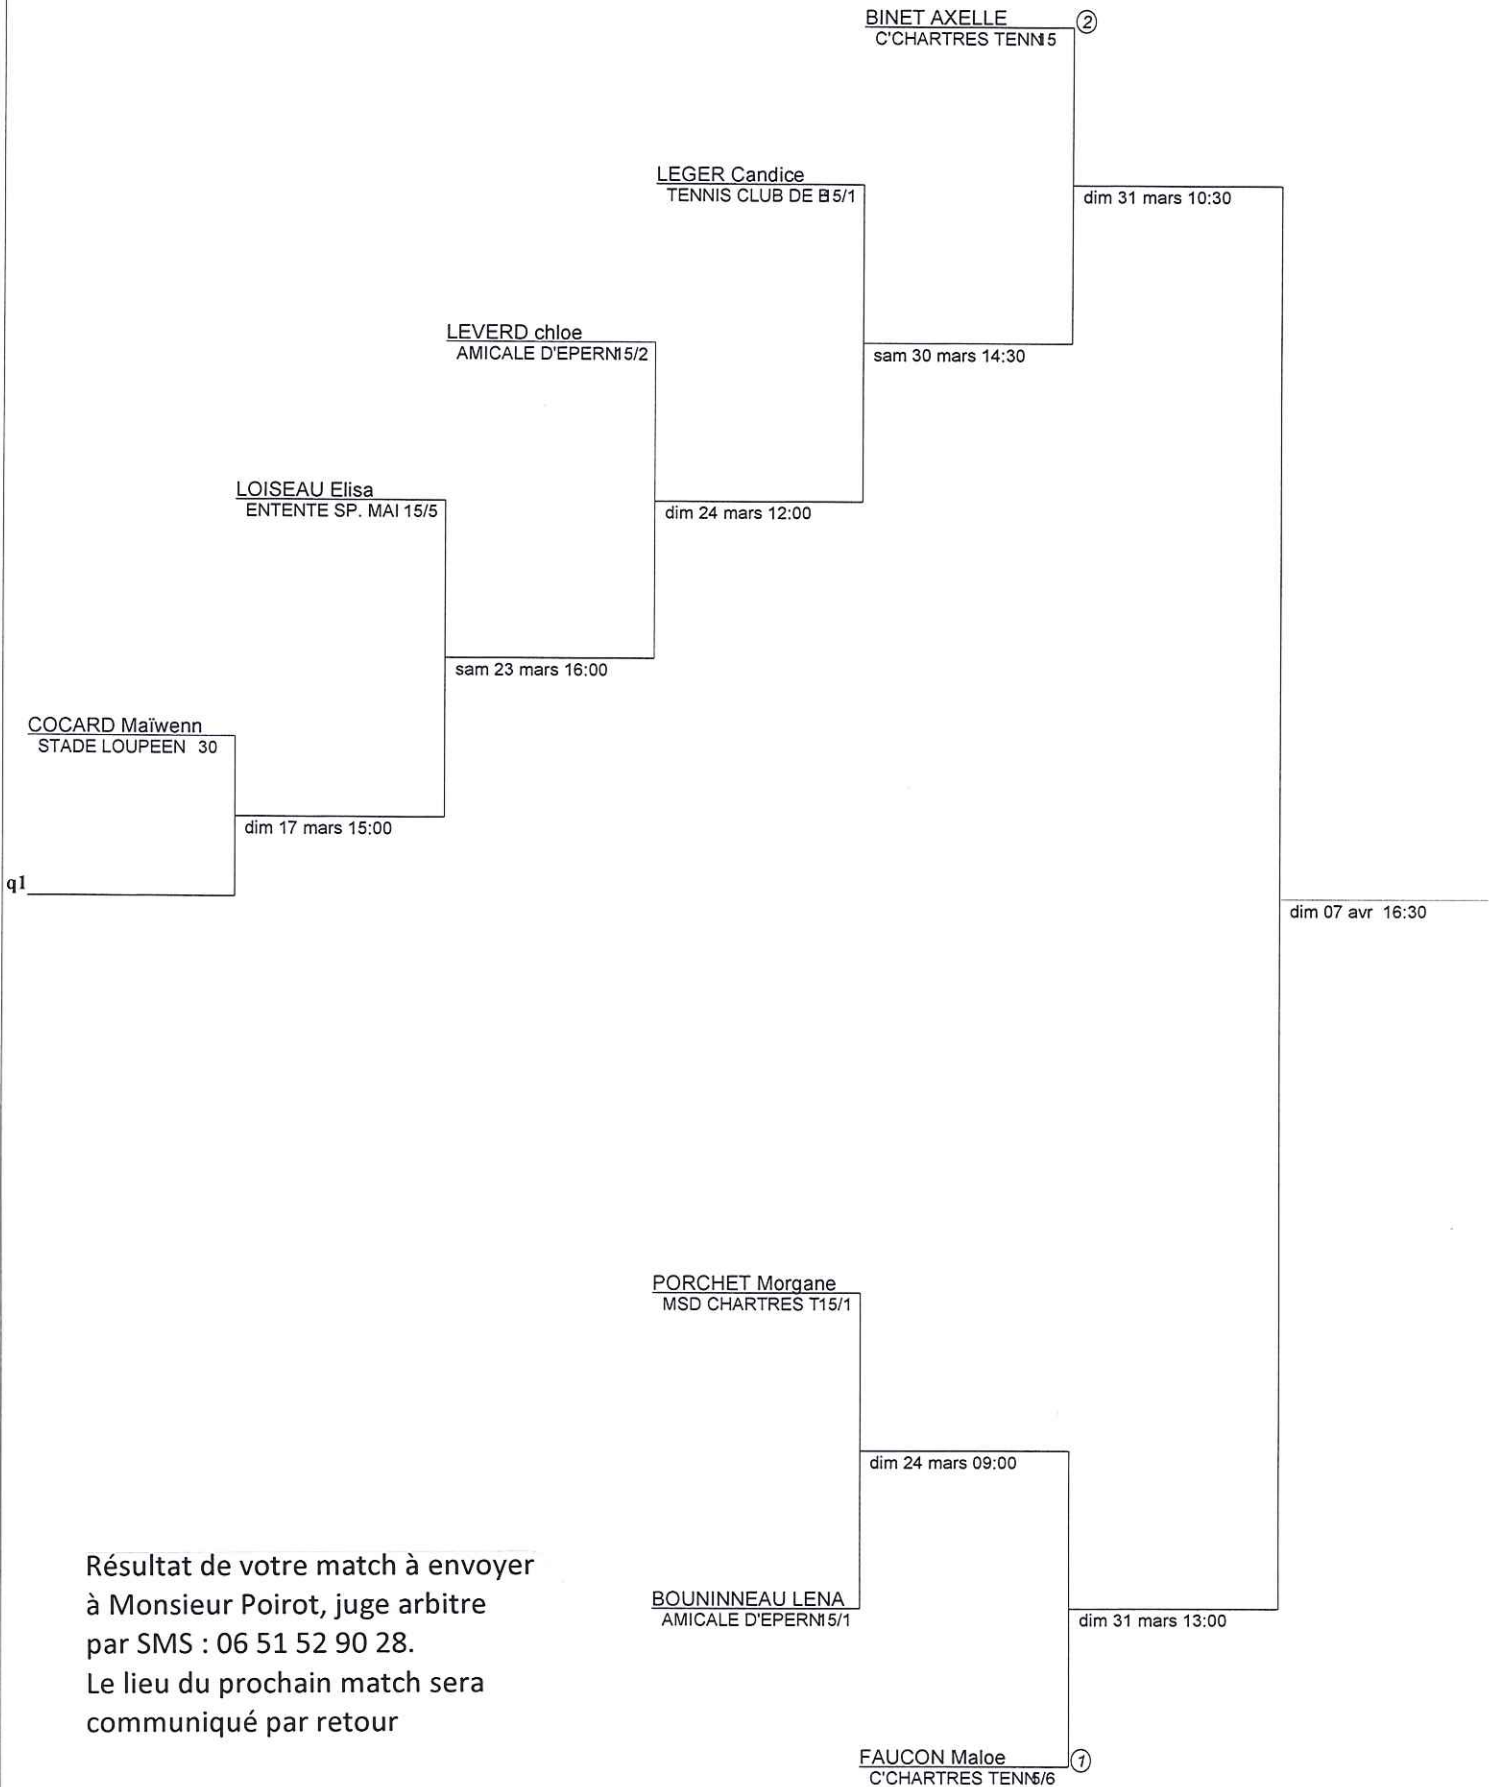

CHAMP INDIVIDUELS JEUNES 2019
Simple Dames 15/16 ans
De 30 à 5/6 (Tableau 1)

Résultat de votre match à envoyer
à Monsieur Poirot, juge arbitre
par SMS : 06 51 52 90 28.
Le lieu du prochain match sera
communiqué par retour