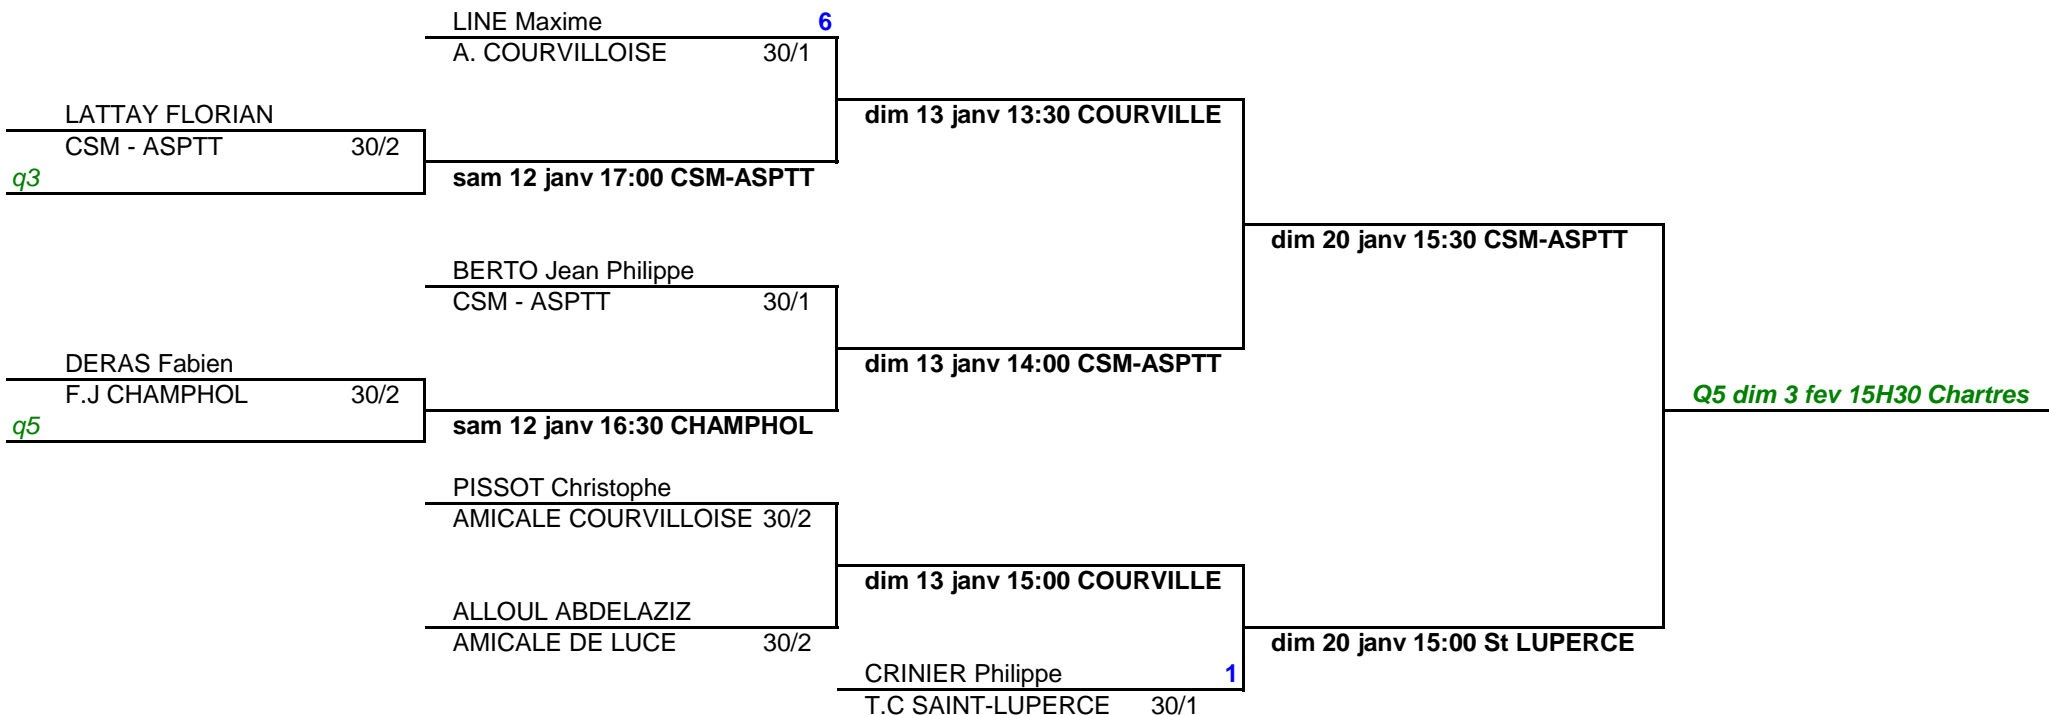

Individuels Hiver 28 2019
Simple Messieurs Senior 4ème série
Centre 30/2 à 30/1 (Tableau 1)

DECHARTRES Claude CSM - ASPTT 30/2 <i>q4</i>	IROULART Paul 4 T.C LEVES 30/1	dim 13 janv 18:00 LEVES	dim 20 janv 10:30 LUCE
	sam 12 janv 14:00 CSM-ASPTT	dim 13 janv 10:30 LUCE	
BEAUGE Frédéric JOUY ST PREST E.S 30/2 BODIN Jean Charles T.C LEVES 30/2	DJERROUD BOUSSAAD AMICALE DE LUCE 30/1	dim 13 janv 10:30 LUCE	Q3 dim 3 fév 17h00 Chartres sam 26 janv 14:00 CSM-ASPTT
	sam 12 janv 18:00 LEVES	AUDINET Cédric AMICALE DE LUCE 30/2	
	dim 13 janv 13:30 LUCE	VALOIS Bruno JOUY ST PREST E.S 30/2	
ROUSSEL Marius CSM - ASPTT 30/2 <i>q1</i>	DEREUDDRE Mickaël 3 CSM - ASPTT 30/1	dim 20 janv 14:00 CSM-ASPTT	dim 20 janv 13:30 LUCE
	DJERROUD riwan 5 AMICALE DE LUCE 30/1	dim 13 janv 15:00 LUCE	
JUSKEWYCZ Pierre AMICALE DE LUCE 30/2 <i>q2</i>	ROUSSEL Laurent CSM - ASPTT 30/1	dim 13 janv 18:00 CSM-ASPTT	Q4 dim 3 fév 18h30 Stade de ligue sam 26 janv 17:00 CSM-ASPTT
	dim 13 janv 09:00 LUCE	ZERREN Nicolas A. COURVILLOISE 30/2	
	KOFFI WILLIAM AMICALE DE LUCE 30/2	dim 13 janv 10:30 COURVILLE	dim 20 janv 18:00 LUCE
	NALEPA Olivier 2 JOUY ST PREST E.S 30/1		

COURVILLE - CSM ASPTT - LUCE - LEVES - CHAMPHOL - St LUPERCE

Individuels Hiver 28 2019
 Simple Messieurs Senior 4ème série
 Centre 30/2 à 30/1 (Tableau 2)

COURVILLE - CSM ASPTT - LUCE - LEVES - CHAMPHOL - St LUPERCE