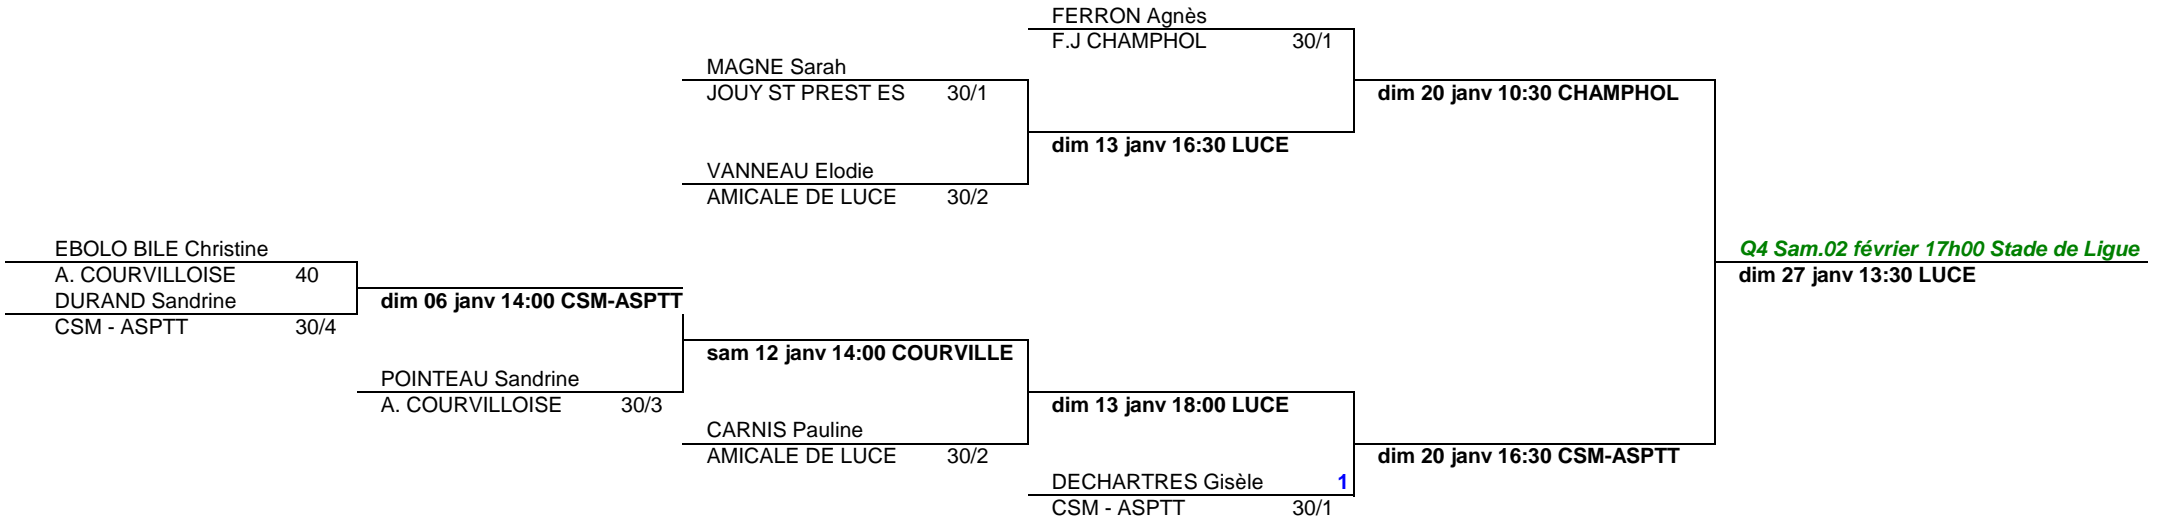

Individuels Hiver 28 2019  
 Simple Dames Senior 4ème série  
 Centre dames de NC à30/1 (Tableau 1)

CSM-ASPTT (Derrière décathlon)-COURVILLE-LUCE-CHAMPHOL