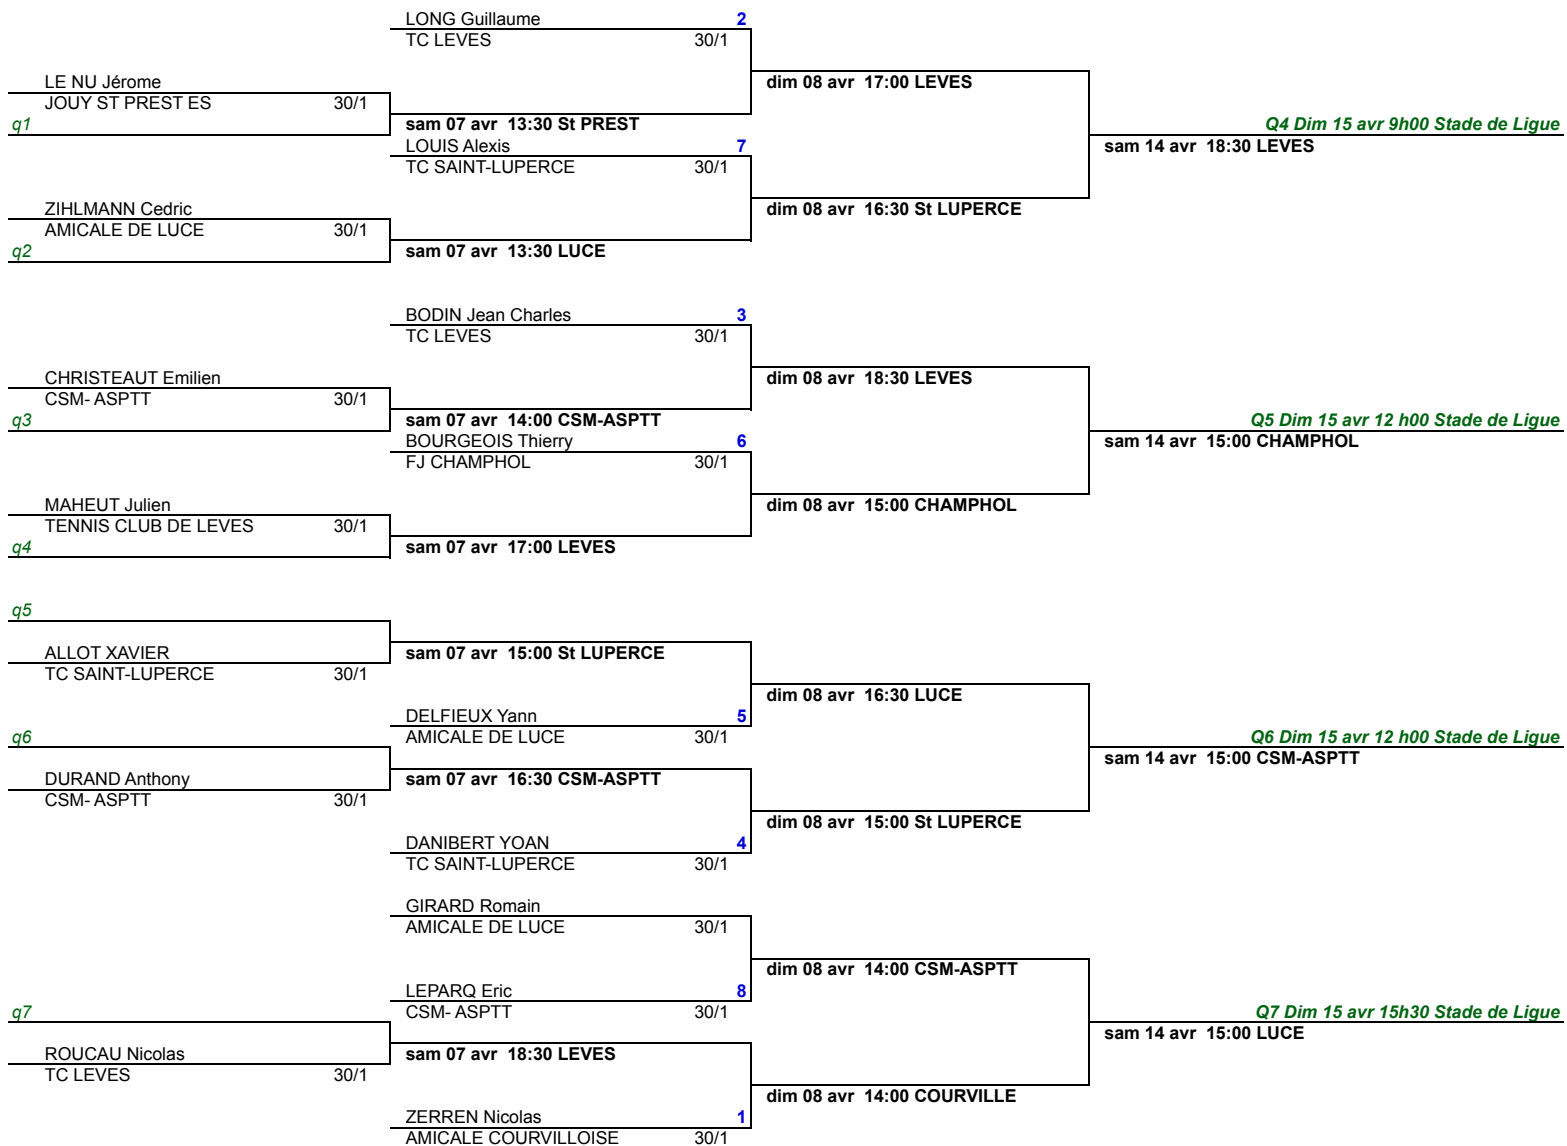

Champ Indiv SENIORS PRINTEMPS 2018  
Simple Messieurs Senior 4e Série  
Centre Hommes 30-1 (Tableau 1)

LUCE, LEVES, CSM-ASPTT, St PREST, COURVILLE, CHAMPHOL, St LUPERCE