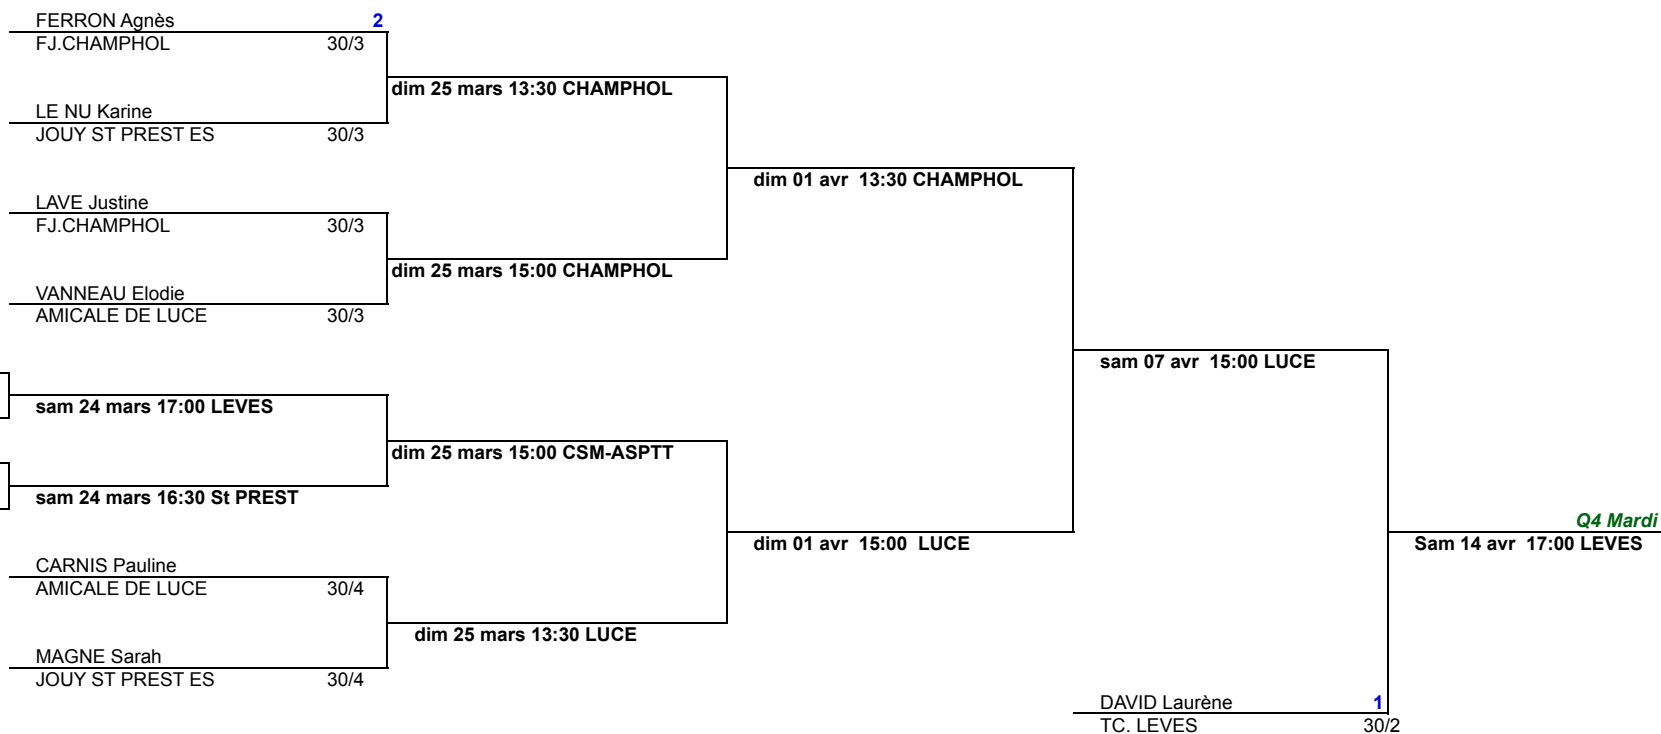

Champ Indiv SENIORS PRINTEMPS 2018
 Simple Dames Senior 4e Série
 Dames Centre NC à 30-1 (Tableau 1)

LEVES, LUCE, CSM-ASPTT (près de l'église de Mainvilliers), St PREST

1er mai 13h30